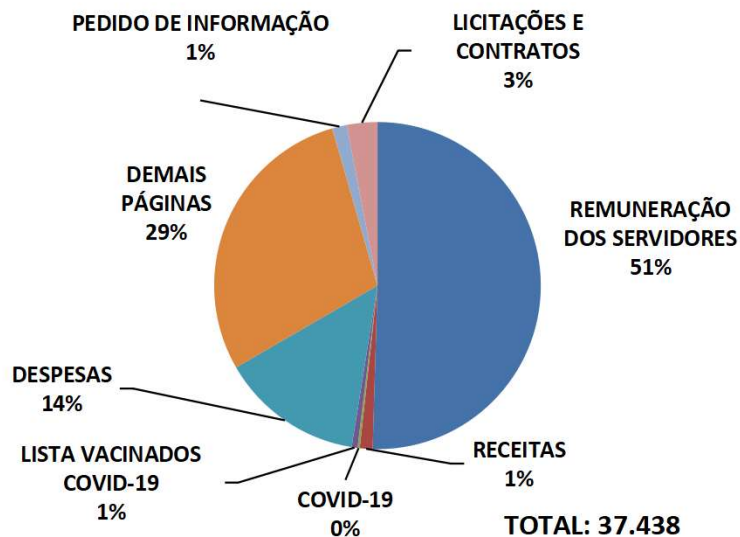

Período: DEZEMBRO de 2022*

Páginas mais visualizadas em Dezembro

ACESSOS AO PORTAL DA TRANSPARÊNCIA Acumulado 2022

Páginas visualizadas em Dezembro: 37.438
Páginas visualizadas em 2022: 542.398

Pedidos de Acesso à Informação Acumulado 2022

Órgãos mais demandados Acumulado - 2022

* Dados até dezembro

* Outros dados podem ser consultados no link: <http://transparencia.recife.pe.gov.br/codigos/web/lai/consultaPedido.php#result>