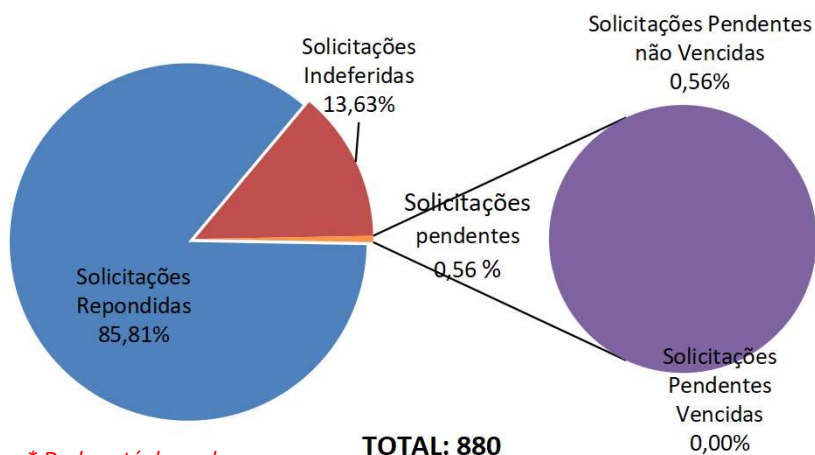

Período: DEZEMBRO de 2022*

Páginas mais visualizadas em Dezembro

ACESSOS AO PORTAL DA TRANSPARÊNCIA Acumulado 2022

Páginas visualizadas em Dezembro: 37.438
Páginas visualizadas em 2022: 542.398

Pedidos de Acesso à Informação Acumulado 2022

Órgãos mais demandados Acumulado - 2022

* Dados até dezembro

* Outros dados podem ser consultados no link: <http://transparencia.recife.pe.gov.br/codigos/web/lai/consultaPedido.php#result>