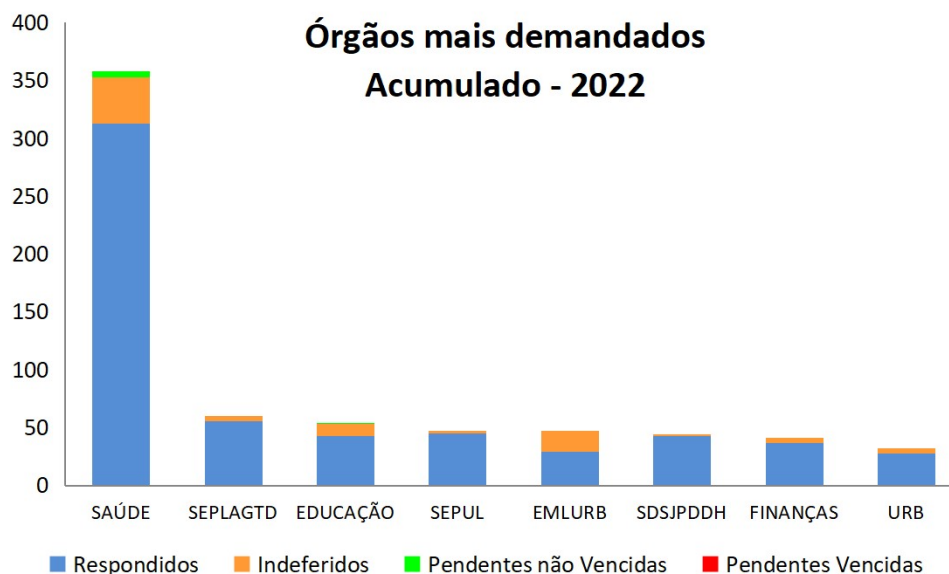

Período: DEZEMBRO de 2022*

Páginas mais visualizadas em Dezembro

ACESSOS AO PORTAL DA TRANSPARÊNCIA Acumulado 2022

Páginas visualizadas em Dezembro: 37.438
Páginas visualizadas em 2022: 542.398

Pedidos de Acesso à Informação Acumulado 2022

Órgãos mais demandados Acumulado - 2022

* Dados até dezembro

* Outros dados podem ser consultados no link: <http://transparencia.recife.pe.gov.br/codigos/web/lai/consultaPedido.php#result>