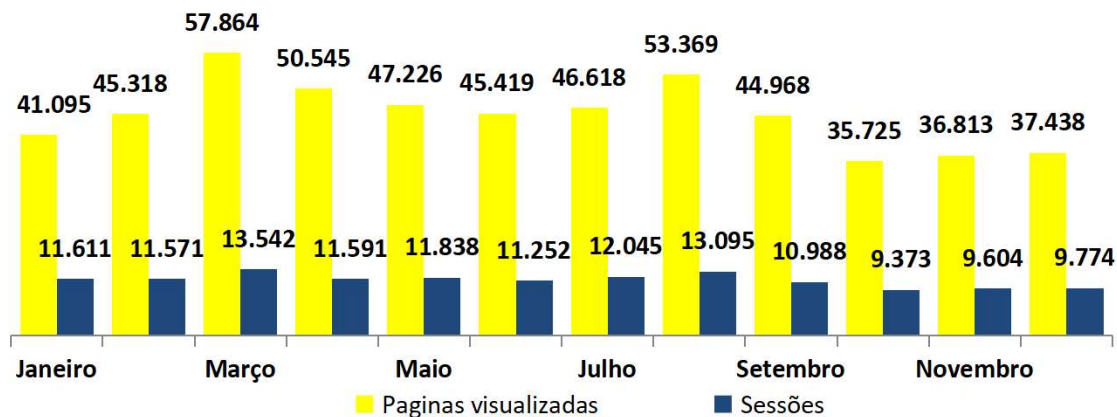

Período: DEZEMBRO de 2022*

Páginas mais visualizadas em Dezembro

ACESSOS AO PORTAL DA TRANSPARÊNCIA Acumulado 2022

Páginas visualizadas em Dezembro: 37.438
Páginas visualizadas em 2022: 542.398

Pedidos de Acesso à Informação Acumulado 2022

Órgãos mais demandados Acumulado - 2022

* Dados até dezembro

* Outros dados podem ser consultados no link: <http://transparencia.recife.pe.gov.br/codigos/web/lai/consultaPedido.php#result>